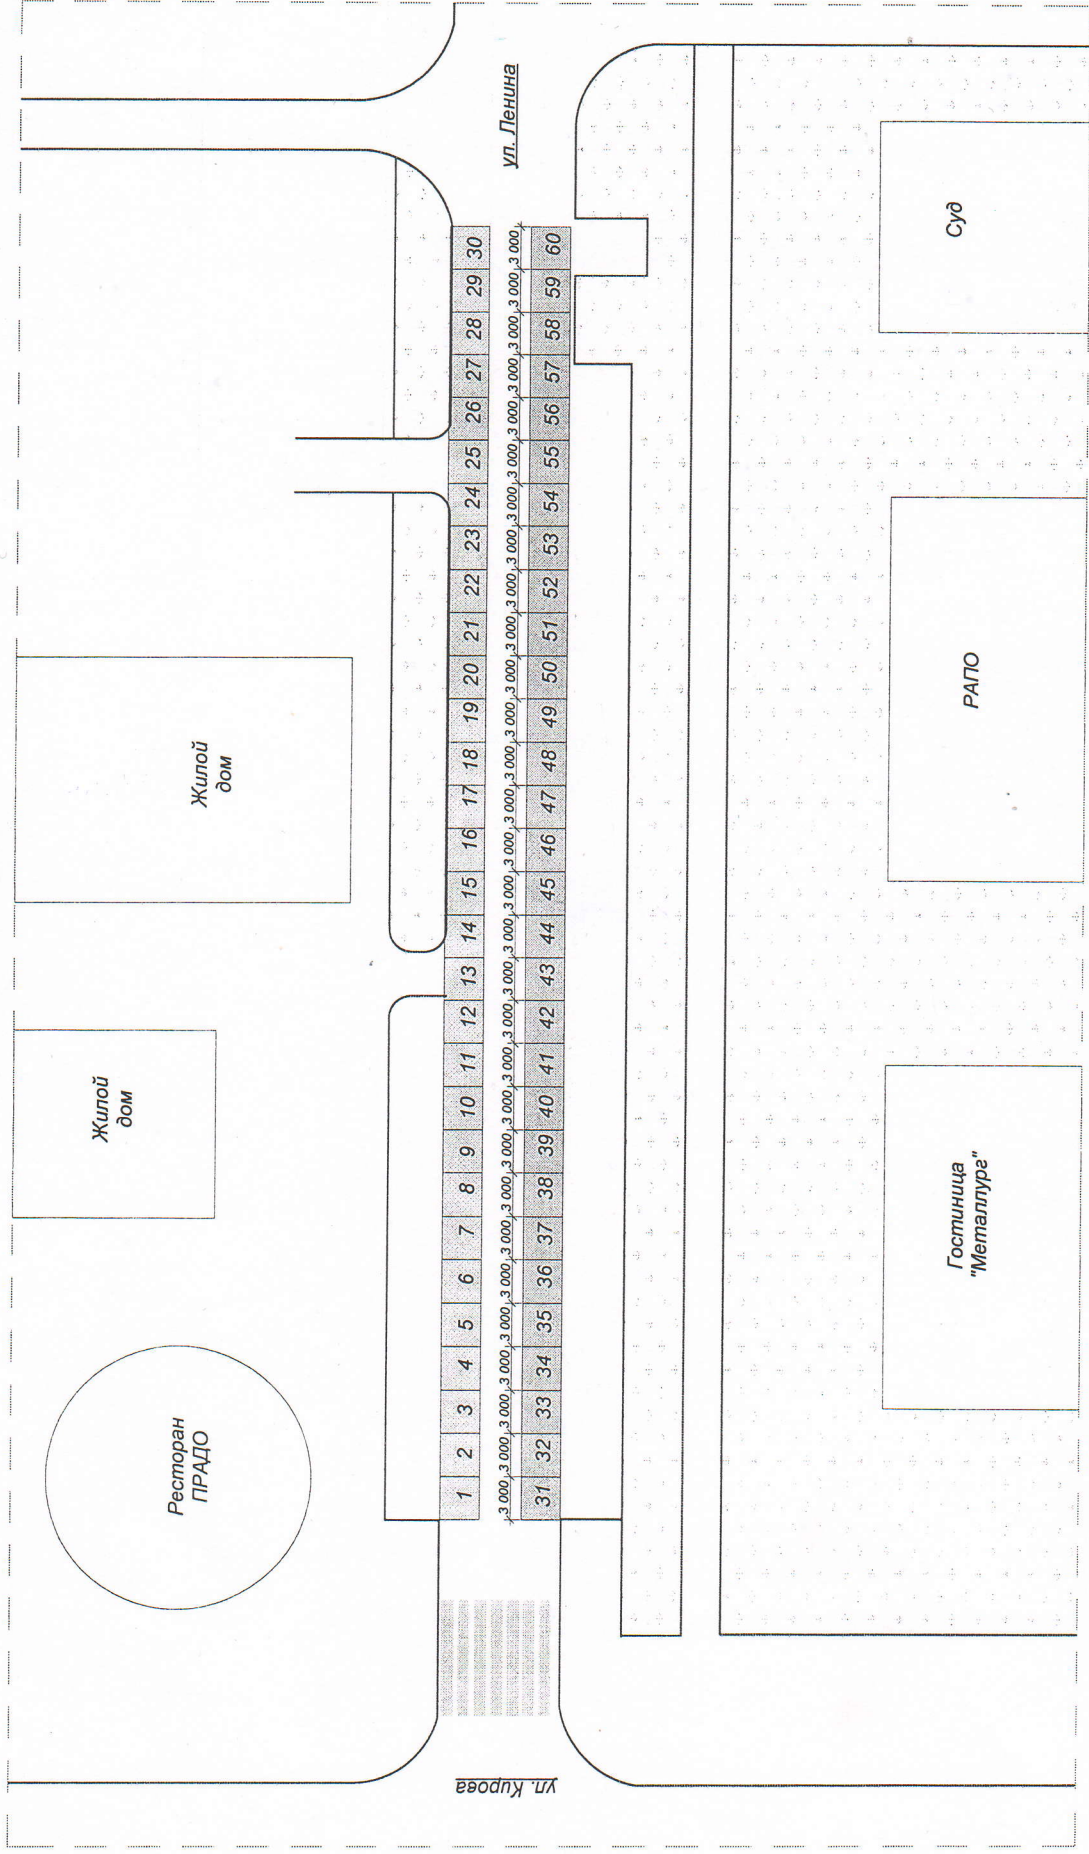

Ярмарка выходного дня по ул. Ленина

Приложение № 4
к решению № 26 от 21.03.2024г.

Ресторан
ПРАПО

Жилой
дом

Жилой
дом

1	2	3	4	5	6	7	8	9	10	11	12	13	14	15	16	17	18	19	20	21	22	23	24	25	26	27	28	29	30
31	32	33	34	35	36	37	38	39	40	41	42	43	44	45	46	47	48	49	50	51	52	53	54	55	56	57	58	59	60

Гостиница
"Металлург"

РАПО

Суд

Торговое место размером 3,0х4,0м.